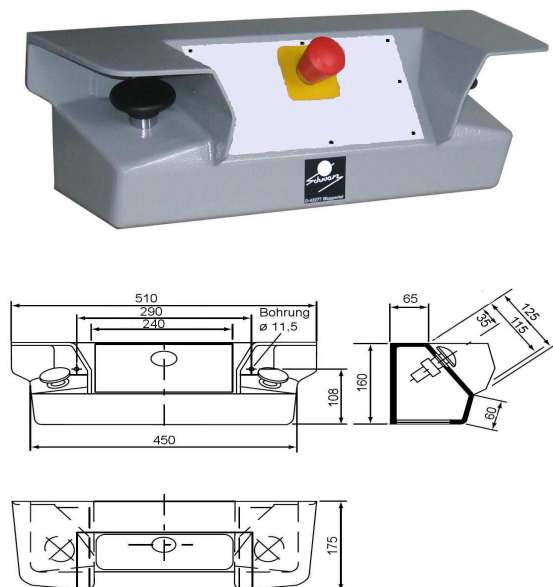

Zweihand- Sicherheitsbedienpulte

Typ HK 2 ALU - Guss

Typ HK 2 Kunststoff

Typ HK 2 / 5 ALU - Guss

Typ HK 2 / 7 ALU Guss

Konstruktive Merkmale

Ergonomisch gestaltete, stabile Aluminium- oder Kunststoffgehäuse mit Schutzhauben über den Zweihand-Bedientastern gegen unbeabsichtigtes Betätigen.

Eingelassene Montage deckel auf der Unter- und Rückseite mit ölbeständiger Dichtung.

Schutzart IP 65

Zwei Befestigungsbohrungen sind außerhalb des Geräteeinbauraumes angebracht.

Form, Anzahl und Typ der Taster kann entsprechend den Erfordernissen gewählt werden.

Zweihand- Sicherheitsbedienpulte

		Lieferumfang	Preis
	<p>Typ HK 2 C ALU- Montagedeckel auf Unterseite, Tischbefestigungsbohrungen</p>	Leergehäuse Incl. Bohrungen Ø 22,3	
	<p>Typ HK 2 ALU- Montagedeckel auf Unter- und Rückseite, Tischbefestigungsbohrungen,</p>	Leergehäuse Incl. Bohrungen Ø 22,3	
	<p>Typ HK 2 K Geteiltes Kunststoffgehäuse. Unterseite mit Gewindebuchsen, Tischbefestigungsbohrungen,</p>	Leergehäuse Incl. Bohrungen Ø 22,3	
	<p>Typ HK 2 / 5 ALU- Montagedeckel auf Front-, Unter- und Rückseite, Tischbefestigungsbohrungen,</p>	Leergehäuse Incl. Bohrungen Ø 22,3	
	<p>Typ HK 2/7 ALU- Montagedeckel auf Unter- und Rückseite, Tischbefestigungsbohrungen,</p>	Leergehäuse Incl. Bohrungen Ø 22,3	