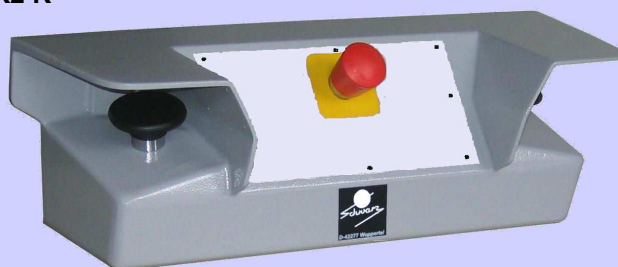

Zweihand- Sicherheitsbedienpulte

HK2

HK2 K

FB-T-F2

HK2 / 5

PA-2

PA-F2

HK2 / 7

Zweihand- Sicherheitsbedienpulte

Typ HK 2 ALU - Guss

Typ HK 2 Kunststoff

Typ HK 2 / 5 ALU - Guss

Typ HK 2 / 7 ALU Guss

Konstruktive Merkmale

Ergonomisch gestaltete, stabile Aluminium- oder Kunststoffgehäuse mit Schutzhauben über den Zweihand-Bedientastern gegen unbeabsichtigtes Betätigen.

Eingelassene Montage deckel auf der Unter- und Rückseite mit ölbeständiger Dichtung.

Schutzart IP 65

Zwei Befestigungsbohrungen sind außerhalb des Geräteeinbauraumes angebracht.

Form, Anzahl und Typ der Taster kann entsprechend den Erfordernissen gewählt werden.