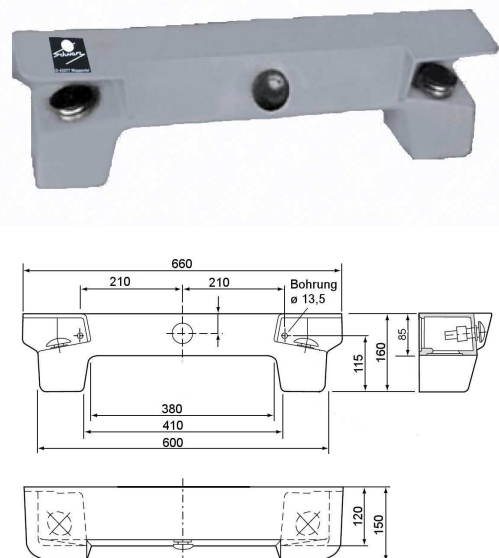

Zweihand- Sicherheitsbedienpulte

Typ HK 2 ALU - Guss

Typ HK 2 Kunststoff

Typ HK 2 / 5 ALU - Guss

Typ HK 2 / 7 ALU Guss

Konstruktive Merkmale

Ergonomisch gestaltete, stabile Aluminium- oder Kunststoffgehäuse mit Schutzhauben über den Zweihand-Bedientastern gegen unbeabsichtigtes Betätigen.

Eingelassene Montage deckel auf der Unter- und Rückseite mit ölbeständiger Dichtung.

Schutzart IP 65

Zwei Befestigungsbohrungen sind außerhalb des Geräteeinbauraumes angebracht.

Form, Anzahl und Typ der Taster kann entsprechend den Erfordernissen gewählt werden.

Zweihand- Sicherheitsbedienpulte

		Lieferumfang	Preis
	<p>Typ HK 2 C ALU- Montagedeckel auf Unterseite, Tischbefestigungsbohrungen</p>	Leergehäuse Incl. Bohrungen Ø 22,3	
	<p>Typ HK 2 ALU- Montagedeckel auf Unter- und Rückseite, Tischbefestigungsbohrungen,</p>	Leergehäuse Incl. Bohrungen Ø 22,3	
	<p>Typ HK 2 K Geteiltes Kunststoffgehäuse. Unterseite mit Gewindebuchsen, Tischbefestigungsbohrungen,</p>	Leergehäuse Incl. Bohrungen Ø 22,3	
	<p>Typ HK 2 / 5 ALU- Montagedeckel auf Front-, Unter- und Rückseite, Tischbefestigungsbohrungen,</p>	Leergehäuse Incl. Bohrungen Ø 22,3	
	<p>Typ HK 2/7 ALU- Montagedeckel auf Unter- und Rückseite, Tischbefestigungsbohrungen,</p>	Leergehäuse Incl. Bohrungen Ø 22,3	