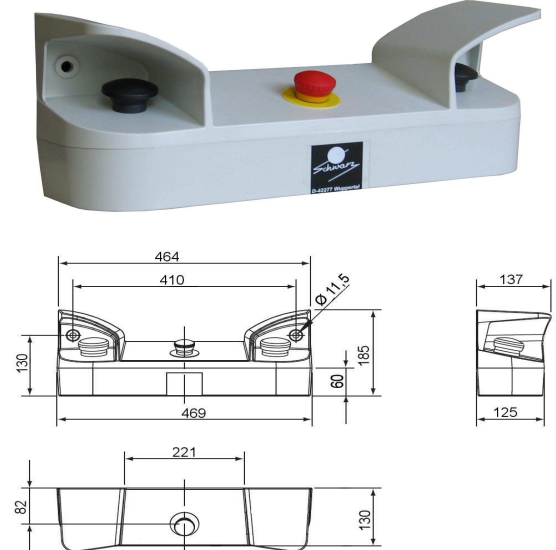

Zweihand- Sicherheitsbedienpulte

Typ HK 2 ALU - Guss

Typ HK 2 Kunststoff

Typ HK 2 / 5 ALU - Guss

Typ HK 2 / 7 ALU Guss

Konstruktive Merkmale

Ergonomisch gestaltete, stabile Aluminium- oder Kunststoffgehäuse mit Schutzhauben über den Zweihand-Bedientastern gegen unbeabsichtigtes Betätigen.

Eingelassene Montage deckel auf der Unter- und Rückseite mit ölbeständiger Dichtung.

Schutzart IP 65

Zwei Befestigungsbohrungen sind außerhalb des Geräteeinbauraumes angebracht.

Form, Anzahl und Typ der Taster kann entsprechend den Erfordernissen gewählt werden.

Zweihand- Sicherheitsbedienpulte

		Lieferumfang	Preis
	<p>Typ HK 2 C ALU- Montagedeckel auf Unterseite, Tischbefestigungsbohrungen</p>	Leergehäuse Incl. Bohrungen Ø 22,3	
	<p>Typ HK 2 ALU- Montagedeckel auf Unter- und Rückseite, Tischbefestigungsbohrungen,</p>	Leergehäuse Incl. Bohrungen Ø 22,3	
	<p>Typ HK 2 K Geteiltes Kunststoffgehäuse. Unterseite mit Gewindebuchsen, Tischbefestigungsbohrungen,</p>	Leergehäuse Incl. Bohrungen Ø 22,3	
	<p>Typ HK 2 / 5 ALU- Montagedeckel auf Front-, Unter- und Rückseite, Tischbefestigungsbohrungen,</p>	Leergehäuse Incl. Bohrungen Ø 22,3	
	<p>Typ HK 2/7 ALU- Montagedeckel auf Unter- und Rückseite, Tischbefestigungsbohrungen,</p>	Leergehäuse Incl. Bohrungen Ø 22,3	