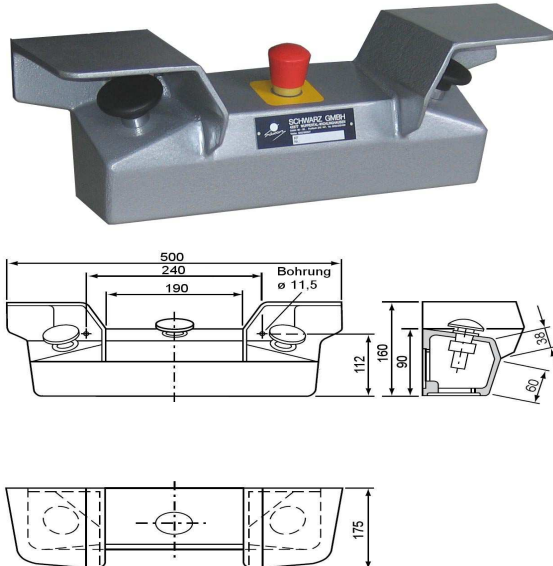

Zweihand- Sicherheitsbedienpulte

HK2

HK2 K

FB-T-F2

HK2 / 5

PA-2

PA-F2

HK2 / 7

Zweihand- Sicherheitsbedienpulte

Typ HK 2 ALU - Guss

Typ HK 2 Kunststoff

Typ HK 2 / 5 ALU - Guss

Typ HK 2 / 7 ALU Guss

Konstruktive Merkmale

Ergonomisch gestaltete, stabile Aluminium- oder Kunststoffgehäuse mit Schutzhauben über den Zweihand-Bedientastern gegen unbeabsichtigtes Betätigen.

Eingelassene Montage deckel auf der Unter- und Rückseite mit ölbeständiger Dichtung.

Schutzart IP 65

Zwei Befestigungsbohrungen sind außerhalb des Geräteeinbauraumes angebracht.

Form, Anzahl und Typ der Taster kann entsprechend den Erfordernissen gewählt werden.

Zweihand- Sicherheitsbedienpulte

		Lieferumfang	Preis
	<p>Typ HK 2 C ALU- Montagedeckel auf Unterseite, Tischbefestigungsbohrungen</p>	Leergehäuse Incl. Bohrungen Ø 22,3	
	<p>Typ HK 2 ALU- Montagedeckel auf Unter- und Rückseite, Tischbefestigungsbohrungen,</p>	Leergehäuse Incl. Bohrungen Ø 22,3	
	<p>Typ HK 2 K Geteiltes Kunststoffgehäuse. Unterseite mit Gewindebuchsen, Tischbefestigungsbohrungen,</p>	Leergehäuse Incl. Bohrungen Ø 22,3	
	<p>Typ HK 2 / 5 ALU- Montagedeckel auf Front-, Unter- und Rückseite, Tischbefestigungsbohrungen,</p>	Leergehäuse Incl. Bohrungen Ø 22,3	
	<p>Typ HK 2/7 ALU- Montagedeckel auf Unter- und Rückseite, Tischbefestigungsbohrungen,</p>	Leergehäuse Incl. Bohrungen Ø 22,3	