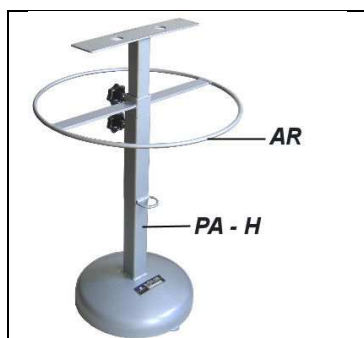

Zweihand- Sicherheitsbedienpulte

Ständer Typ PA + PAS + FB

Pultständer senkrecht

Preis:

PA-H		Höhenverstellbar H = 740 - 970 für HK 2 B + C + K	
PA		ohne Abstandsring, ohne Höhenverstellung H = 840 für HK 2 B + C + K	
ADP 2/5		Adapterplatte zum Anbau von HK2/5	
AR		Abstandsring	