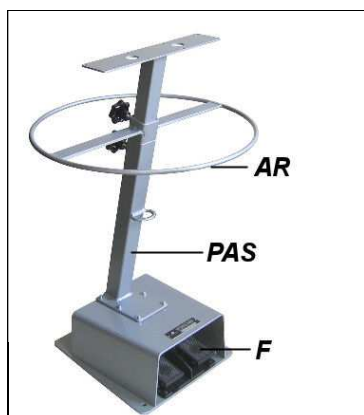

Zweihand- Sicherheitsbedienpulte

Ständer Typ PA + PAS + FB

Pultständer senkrecht

Preis:

PA-H		Höhenverstellbar H = 740 - 970 für HK 2 B + C + K	
PA		ohne Abstandsring, ohne Höhenverstellung H = 840 für HK 2 B + C + K	
ADP 2/5		Adapterplatte zum Anbau von HK2/5	
AR		Abstandsring	

Pultständer geneigt

PAS-H		Höhenverstellbar, ohne Fußschalter, ohne Abstandsring H = 740 - 970 für HK 2 B + C + K	
PAS		ohne Abstandsring, ohne Höhenverstellung, ohne Fußschalter H = 840 für HK 2 B + C + K	
ADP 2/5		Adapterplatte zum Anbau von HK2/5	
AR		Abstandsring	
F1		Einpedaligem Fußschalter	
F2		Zweipedaligem Fußschalter	